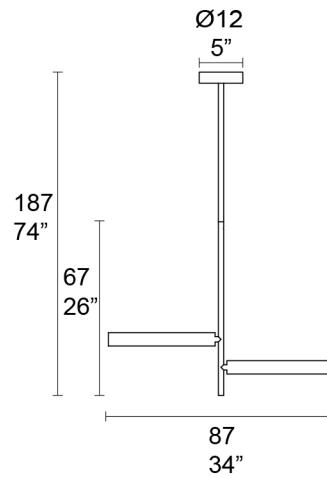

Diffusore / Diffuser

-  Bianco Opale
Ice White

Illuminazione / light source

 STRIP LED 10W
 3000°K 24V

Art. 7327/1 Ø33

Art. 7327/1 Ø40

Art. 7327/2

Art. 7327/A1 Ø33

Art. 7327/A1 Ø40

Maschere disponibili
 Available masks

Ø 40 / Ø 33