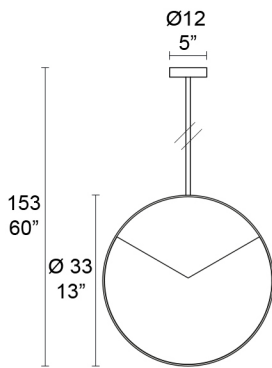

Diffusore / Diffuser

-  Bianco Opale
Ice White

Illuminazione / light source

 STRIP LED 10W
 3000°K 24V

Art. 7327/1 Ø33

Art. 7327/1 Ø40

Art. 7327/2

Art. 7327/A1 Ø33

Art. 7327/A1 Ø40

Maschere disponibili
 Available masks

Ø 40 / Ø 33