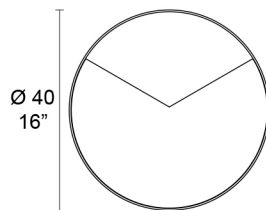

Art. 7327/A1 Ø40

Maschere disponibili
Available masks

Ø 40 / Ø 33