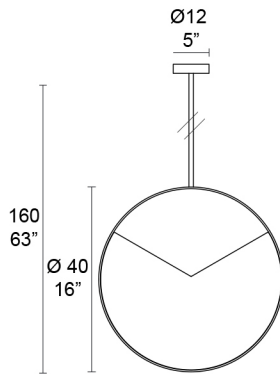

Diffusore / Diffuser

-  Bianco Opale
Ice White

Illuminazione / light source

 STRIP LED 10W
 3000°K 24V

Art. 7327/1 Ø33

Art. 7327/1 Ø40

Art. 7327/2

Art. 7327/A1 Ø33

Art. 7327/A1 Ø40

Maschere disponibili
 Available masks

Ø 40 / Ø 33